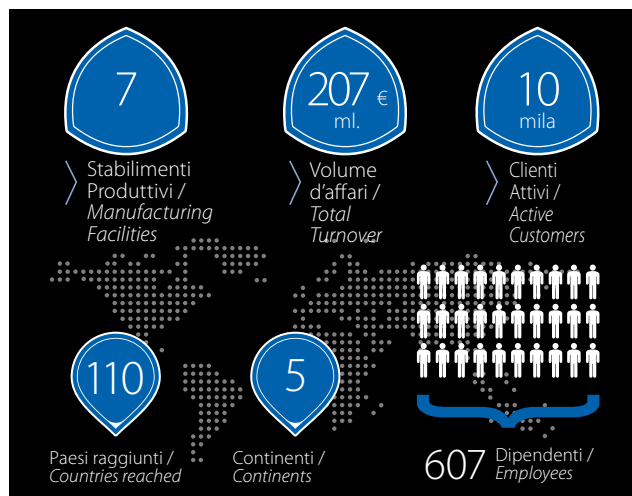

A supermarket in Paris, a car wash in Los Angeles, a wheat field south of Kiev: the same thing in common; a product from the heart of Italy, an Annovi Reverberi pump.

Founded in 1958 by Corrado Reverberi, Annovi Reverberi is still an Italian family-owned company, a mechanical engineering reality strongly linked to the territory and made up of people, ideas and innovative projects.

An example of Italian entrepreneurship based on experience, innovation and passion. A brand recognized all over the world as a symbol of top quality and Italian know-how.

It's a more than 60 year history that has seen the Annovi Reverberi group grow significantly and become a protagonist in three sectors of reference: agriculture with the production of diaphragm pumps; industry through the success of AR piston pumps and, finally, around the 90s, cleaning with the development of high-pressure washers and vacuum cleaners.

ANNОВI REVERBERI GROUP

HEADQUARTERS & INNOVATION LAB
Divisione Agricoltura / Agriculture Division
Divisione Industria / Industry Division
Divisione Idropultrici / High Pressure Cleaners Division
Modena - ITALIA

CENTRO LOGISTICO / LOGISTIC CENTRE
Bomporto - ITALIA

STABILIMENTO PRODUTTIVO / PRODUCTION FACILITY
Shanghai - CINA

FILIALE USA / US BRANCH
Minneapolis - USA

SEDE COMMERCIALE / SALES OFFICE
Shanghai - CINA

STABILIMENTO PRODUTTIVO / PRODUCTION FACILITY
Memphis - USA

MOTORI ELETTRICI / ELECTRIC MOTORS
Bomporto - ITALIA

GRUPPI COMANDO E COMPONENTI / CONTROL UNITS & COMPONENTS
Romagnano Sesia - ITALIA

DESIGN & ENGINEERING
Reggio Emilia - ITALIA

SALES & DISTRIBUTIONS
Reggio Emilia - ITALIA

ANNОВI REVERBERI
The Power of Experience

PERFORMANCE PUMP
上海艾热性能泵有限公司

NORTH AMERICA

CHINA
艾热中国

ACE PUMPS

Ravel

VALVOLMECCANICA

XFORM

PROXIMA

ANNОВI REVERBERI GROUP

Annovi Reverberi spa
Headquarters & Innovation Lab
Via Martin Luther King 3
41122 Modena (Italy)
Tel +39 059 414 411
Fax +39 059 253 505
info@annovireverberi.it
www.annovireverberi.it

Annovi Reverberi spa
Logistic Centre
Via Aldo Moro 40
41030 Bomporto, Mo (Italy)
Tel +39 059 8199 011
Fax +39 059 8199 000
info@arblueclean.it
www.arblueclean.it

ANNОВI REVERBERI

The Power of Experience

AR North America Inc.
140 - 81st Avenue Northeast
Fridley, MN 55432
USA
Ph. 001 763 398 2008
Fax 001 763 398 2009
www.arnorthamerica.com

AR China Distribution Co., Ltd
2nd Floor, Building 1, No. 651 Jiangting Rd.,
Jinhui Town, Fengxian District, Shanghai
201404 China
Ph. +86 21 54846800
Fax +86 21 54846800 ext 815
info@ar-china.cn
www.ar-china.cn

Ace Pump Corporation
P.O. Box 13187 - 1650 Channel Avenue
Memphis, TN 38113
USA
Ph. +1 (901) 948 8514
Fax +1 (901) 774 6147
www.acepumps.com

Ravel Srl
Via Aldo Moro 140
41030 Bomporto (MO) Italy
Tel +39 059 819268
Fax +39 059 819265
info@ravelsrl.it
www.ravelsrl.it

Proxima Srl
Via della Previdenza Sociale, 8
42124 Reggio Emilia (Italy)
Tel +39 0522 51 2686
Fax +39 0522 92 4646

Shanghai AR Performance Pump Co. Ltd
No. 651 Jiang Ting Road
Feng Xian District Shanghai - China
Tel +86 21 54846100

Valvolmeccanica Srl
Via Privata Adige, 4
28078 Romagnano Sesia (NO) Italy
Tel +39 0163 83 26 15
info@valvolmeccanica.com
www.valvolmeccanica.com

XForm Srl
Via Gran Sasso d'Italia, 9
42122 Reggio Emilia (Italy)
Tel / Fax +39 0522 337584
www.xform.it

PRODUCT RANGE

ANNОВI REVERBERI GROUP

Ace Pump Corporation

mod.	FMC-75-HYD-206 FMC-75SP-HYD-206	FMC-HYD-204	FMC-150FS-HYD-206	FMC-75FS-HYD-M22
mod.	PTOC-150-600	GE-660	FMC-150SP	FMC-CW-650-MAG-D

Ravel

mod.	RT	RV	RVJ RSF

Valvolmeccanica

Lance e accessori Spray guns	Getti e accessori Nozzles and accessories
Gruppi Comando Control Units	Filtri In Linea In Ottone In Line Brass Filters

cod. 91692-LK