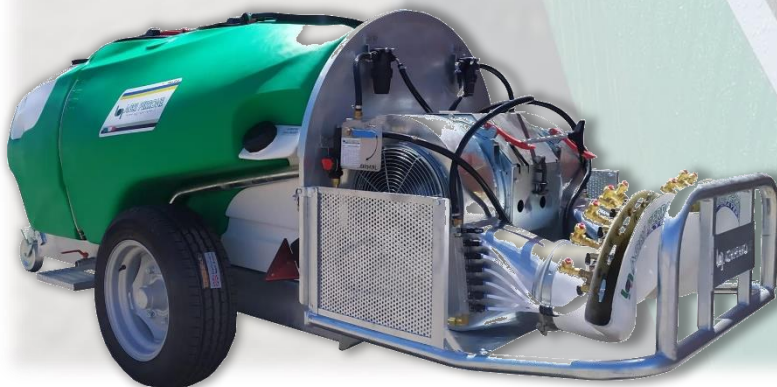

Mini CATALOGO

2020

- GRUPPI da DISERBO
- NEBULIZZATORI
- ATOMIZZATORI
- CANNONI

MADE IN ITALY

TWISTER

TWISTER AVANT

TWISTER "P"

MULTIFILA 3

PLATINUM 2.0

AIR PROF

TOWER INVERTER

CIP

PAT

AIR POWER DC

CIRS "T"

INVERTER AVANT

ECO POWER

GOLDEN POWER "V"

SEGUI

le ns. prove in campo su YouTube

PBX

PBX

(12-14-15 MT)

PBI (12 MT)